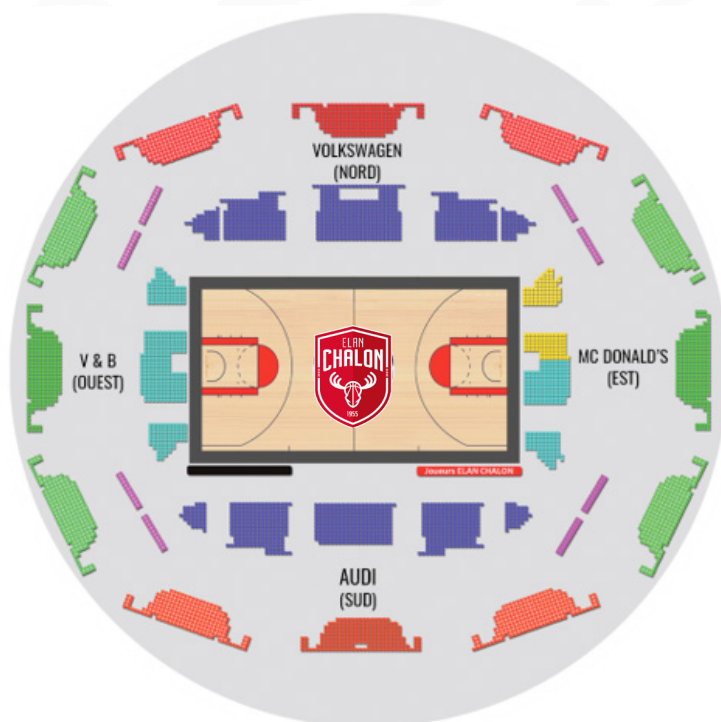

SAMEDI 08.12-GRAVELINES

SAMEDI 22.12-LE MANS*

SAMEDI 12.01-LIMOGES

SAMEDI 26.01-LE PORTEL

SAMEDI 09.02-PAU

SAMEDI 09.03-STRASBOURG*

SAMEDI 30.03-CHOLET

MARDI 09.04-BOURG

SAMEDI 13.04-ANTIBES

MARDI 23.04-LEVALLOIS

SAMEDI 27.04-NANTERRE 92

DIMANCHE 12.05-CHÂLONS REIMS (17H)

SAISON 2018/2019	PRIX	ADULTES	RÉDUITS	ENFANTS -12 ANS
AUDI & VOLKSWAGEN INFÉRIEUR	NORMAL	27 €	20 €	16 €
	GALA*	31 €	22 €	-
MC DONALD'S & V&B INFÉRIEUR	NORMAL	19 €	14 €	11 €
	GALA*	22 €	16 €	-
VIRAGE INFÉRIEUR	NORMAL	18 €	13 €	10 €
	GALA*	20 €	14 €	11 €
AUDI & VOLKSWAGEN SUPÉRIEUR	NORMAL	13 €	10 €	7 €
	GALA*	15 €	12 €	8 €
MC DONALD'S / V&B SUPÉRIEUR	NORMAL	11 €	8 €	6 €
	GALA*	13 €	9 €	7 €