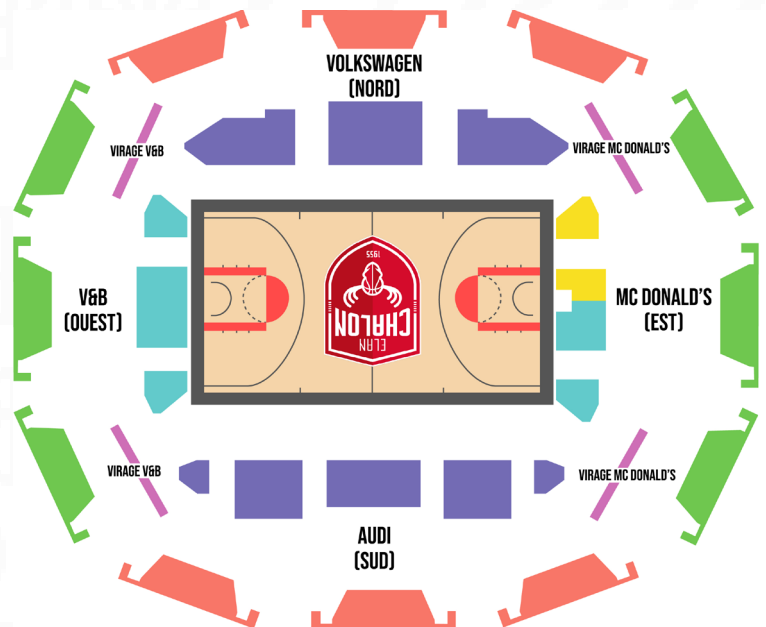

Invitez tous vos collaborateurs à participer à l'**ambiance festive** des soirs de match au Colisée.

Avoir des places CE à l'ELAN Chalons c'est :

- . Avoir les affiches des matchs
- . Bénéficier tout au long de la saison de conditions et d'avantages exclusifs
- . Avoir des tarifs préférentiels sur les matchs (en fonction des places disponibles)

AGENDA

14 SEPTEMBRE 2019 À 19H30 AU COLISÉE
match amical de rentrée contre Châlons Reims

Reprise du championnat
le 21 SEPTEMBRE 2019

SAISON 2019/2020	PRIX	ADULTES	RÉDUITS	ENFANTS -12 ANS
VOLKSWAGEN INFÉRIEUR	NORMAL	28 €	21 €	16 €
	GALA*	32 €	23 €	20 €
MC DONALD'S & V&B INFÉRIEUR	NORMAL	20 €	15 €	11 €
	GALA*	23 €	16 €	12 €
VIRAGE INFÉRIEUR	NORMAL	19 €	14 €	10 €
	GALA*	21 €	15 €	11 €
AUDI & VOLKSWAGEN SUPÉRIEUR	NORMAL	14 €	10 €	7 €
	GALA*	16 €	12 €	8 €
MC DONALD'S / V&B SUPÉRIEUR	NORMAL	12 €	8 €	6 €
	GALA*	14 €	10 €	7 €

*GALA : les matchs concernés seront indiqués quand le calendrier sera communiqué par la LNB