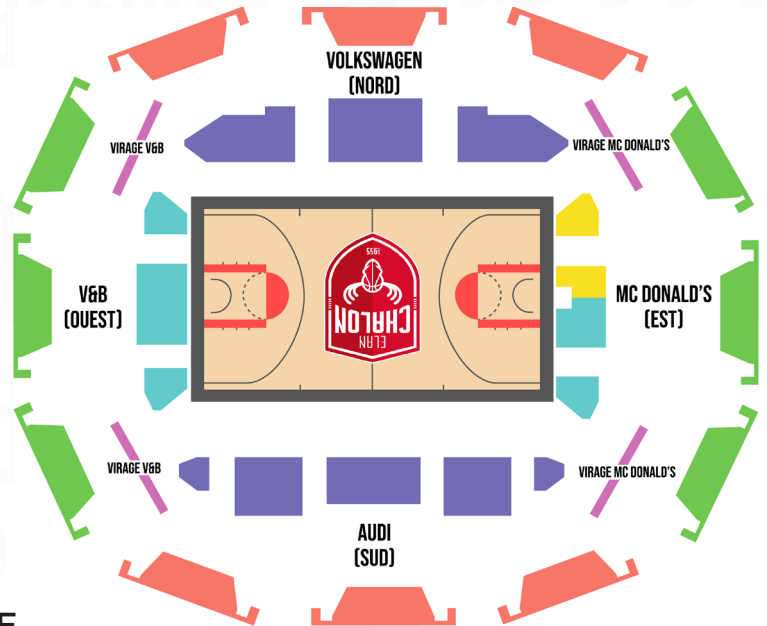

SAMEDI 21.09 - NANTERRE

SAMEDI 28.09 - MONACO*

SAMEDI 12.10 - CHÂLONS REIMS

SAMEDI 26.10 - BOULAZAC

SAMEDI 09.11- DIJON*

SAMEDI 30.11-BOURG EN BRESSE

SAMEDI 14.12-LE PORTEL

LUNDI 23.12-ROANNE*

SAMEDI 04.01-CHOLET

SAMEDI 18.01-BOULOGNE LEVALLOIS

SAMEDI 01.02-LE MANS

MARDI 11.02-LYON VILLEURBANNE*

SAMEDI 07.03-STRASBOURG*

SAMEDI 28.03-PAU LACQ ORTHEZ

SAMEDI 11.04-GRAVELINES DUNKERQUE

SAMEDI 18.04-LIMOGES

SAMEDI 02.05-ORLEANS

SAISON 2019/2020	PRIX	ADULTES	RÉDUITS	ENFANTS -12 ANS
VOLKSWAGEN INFÉRIEUR	NORMAL	28 €	21 €	16 €
	GALA*	32 €	23 €	20 €
MC DONALD'S & V&B INFÉRIEUR	NORMAL	20 €	15 €	11 €
	GALA*	23 €	16 €	12 €
VIRAGE INFÉRIEUR	NORMAL	19 €	14 €	10 €
	GALA*	21 €	15 €	11 €
AUDI & VOLKSWAGEN SUPÉRIEUR	NORMAL	14 €	10 €	7 €
	GALA*	16 €	12 €	8 €
MC DONALD'S / V&B SUPÉRIEUR	NORMAL	12 €	8 €	6 €
	GALA*	14 €	10 €	7 €